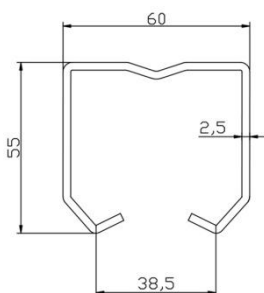

Релса Estebro® за горно водене на плъзгаци се врати 40x40x1.5 мм, 3 м, поцинкована стомана, 27.4 мм, U-40

Designation: Top rail U-60 stainless steel

Family: Trolleys

Material: AISI 316L stainless steel

Description: Component used to allow the correct displacement of sliding gates, installed in the top part; it is the guide through which the trolleys slide. It is supplied in bars of 3 meters-long.

Продукт: [Релса Estebro® за горно водене на плъзгаци се врати 40x40x1.5 мм, 3 м, поцинкована стомана, 27.4 мм, U-40](#)

Категория: [Плъзгаци се врати](#)

Бранд: [Estebro®](#)

Категория бранд: [Релса Estebro®](#)